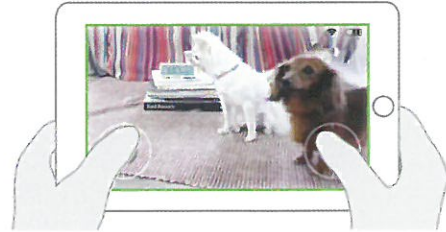

マルちゃん、ムーちゃん
良い子にしてる?

宅内ルーター
Wi-Fi

マルちゃん、ムーちゃん
良い子にしてる?

固定式カメラとは違い、外出先や離れた場所からお部屋の気になる場所に
ilboを移動させて、その場の映像をすぐにチェックすることができます。
また、内蔵マイク・スピーカーで双方向音声通話ができます。

開発・販売

extrun 株式会社 エクストラン

www.ilbo.jp

〒140-0001 東京都品川区北品川 1-10-6 BR 品川2ビル 5階 TEL: 03-5783-2286 E-mail: info@extrun.jp www.extrun.jp

必要なものは**2**つだけ

1 Wi-Fi環境

ilboはWi-Fiを使って通信するので、Wi-Fiのアクセスポイントが必要です。

2 端末機器 & アプリ

カメラの映像を見ながらilboを動かします。
(iPhone/iPad、Android端末 対応)

かんたん操作

ilboはアプリの画面に表示されるカーソルキーを使って動かします。
左カーソルキーはilbo本体を動かし、右カーソルキーはカメラを上下に動かします。

ilboは前進と後退、右旋回と左旋回をします。

内蔵カメラは上下方向に動きます。

●使用イメージ

移動式お留守番カメラ ilbo本体 W01-J01

外形寸法・重量	W180 × D180 × H174(mm) ・ 880g
カメラ	30万画素 C-MOS / チルト制御可 / H.264 640x480 30fps / 暗視機能
音声	マイク、スピーカー内蔵
移動方向	前進・後退・左右旋回
無線 LAN	IEEE802.11b/g/n 2.4GHz WPA2
電源	ニッケル水素電池 / 連続動作時間 6 時間 (静止状態)
その他	温度センサー / 赤外線リモコン機能
パッケージ内容	本体 / AC アダプター / クイックスタートガイド