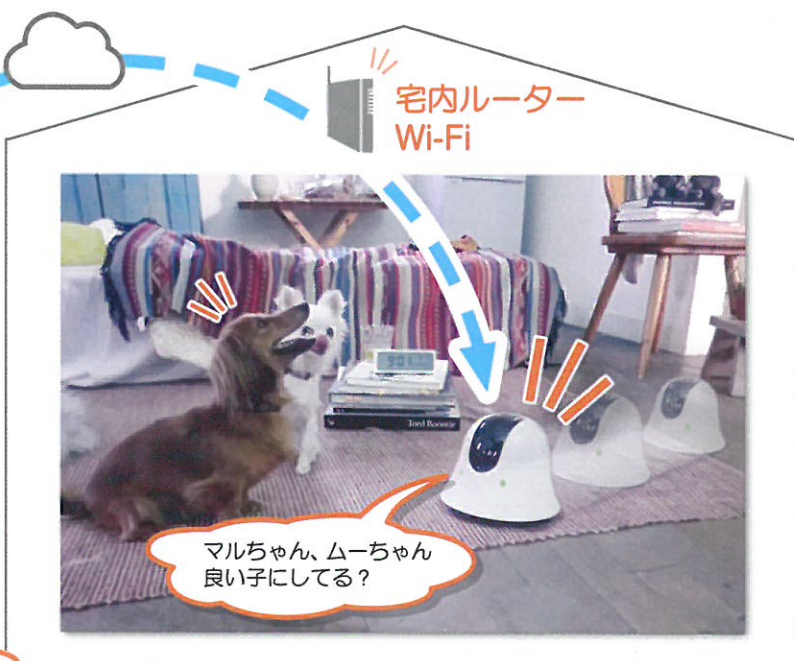

イルボ
ilboを動かして
いつでもチェック!

外出先から操作可能!
タブレットでもスマホでも
かんたん操作!

はじめまして!
移動式お留守番カメラの
ilboです
イルボ

移動します

ilboは前進と後退、右旋回と左旋回をします。
8mmの段差は乗り越えることができます。

動画配信します

内蔵カメラは上下方向に動きます。
暗視機能が搭載されています。

リモコン機能

学習リモコンを搭載しています。
家電製品の遠隔操作が可能です。

移動

相互通話

動画

室温チェック

暗視機能

リモコン機能

スマートフォン
タブレット

マルちゃん、ムーちゃん
良い子にしてる?

宅内ルーター
Wi-Fi

マルちゃん、ムーちゃん
良い子にしてる?

固定式カメラとは違い、外出先や離れた場所からお部屋の気になる場所に
ilboを移動させて、その場の映像をすぐにチェックすることができます。
また、内蔵マイク・スピーカーで双方向音声通話ができます。

開発・販売

extrun 株式会社 エクストラン

www.ilbo.jp

〒140-0001 東京都品川区北品川 1-10-6 BR 品川2ビル 5階 TEL: 03-5783-2286 E-mail: info@extrun.jp www.extrun.jp

必要なものは**2**つだけ

1 Wi-Fi環境

ilboはWi-Fiを使って通信するので、Wi-Fiのアクセスポイントが必要です。

2 端末機器 & アプリ

カメラの映像を見ながらilboを動かします。
(iPhone/iPad、Android端末 対応)

かんたん操作

ilboはアプリの画面に表示されるカーソルキーを使って動かします。
左カーソルキーはilbo本体を動かし、右カーソルキーはカメラを上下に動かします。